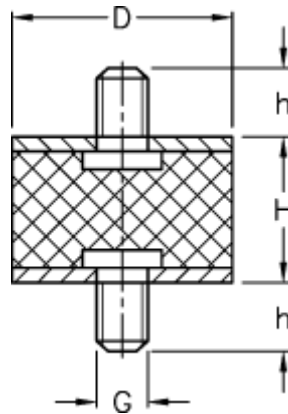

Varenummer: 511010090002101
Beskrivelse: KLEE Vibrationsdæmper type 1
9-12-1, M3x6/M3x6, NR - 43 shore

Mål

D = 9
G = M3
h = 6
H = 12